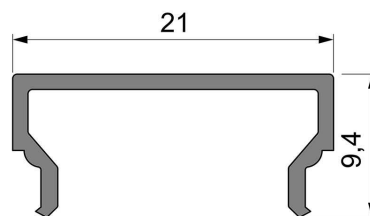

Artikel Nr.: 984034

Abdeckung H-01-15 passend für

Charakteristik

Material	Kunststoff
Farbe	
Optik	milchig 40% Transmission

Abmessungen und Gewicht

Länge	1000 mm
Breite	21 mm
Höhe	9,4 mm
Durchmesser	
Gewicht	54 g

Montage

Befestigungsmöglichkeiten

Artikel Nr.: 984034

Cover H-01-15 suitable for

Characteristics

Material	plastic
Color	
Optic	milky 40% Transmission

Dimensions & Weight

Length	1000 mm
Width	21 mm
Height	9,4 mm
Diameter	
Product Weight	54 g