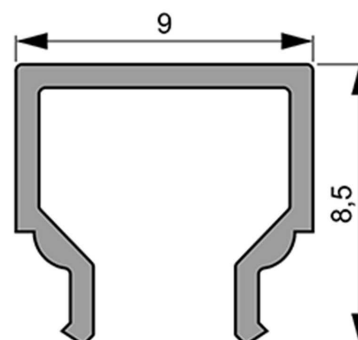

Artikel Nr.: 984054

Abdeckung H-01-05 passend für

Charakteristik

Material	Kunststoff
Farbe	
Optik	milchig 40% Transmission

Abmessungen und Gewicht

Länge	1000 mm
Breite	9 mm
Höhe	8,5 mm
Durchmesser	
Gewicht	22 g

Montage

Befestigungsmöglichkeiten

Artikel Nr.: 984054

Cover H-01-05 suitable for

Characteristics

Material	plastic
Color	
Optic	milky 40% Transmission

Dimensions & Weight

Length	1000 mm
Width	9 mm
Height	8,5 mm
Diameter	
Product Weight	22 g