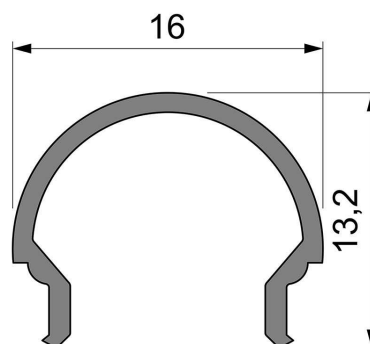

Artikel Nr.: 984512

Abdeckung R-01-10 passend für

Charakteristik

Material	Kunststoff
Farbe	
Optik	matt 75% Transmission

Abmessungen und Gewicht

Länge	1000 mm
Breite	16 mm
Höhe	13,15 mm
Durchmesser	
Gewicht	49 g

Montage

Befestigungsmöglichkeiten

Artikel Nr.: 984512

Cover R-01-10 suitable for

Characteristics

Material	plastic
Color	
Optic	matt 75% transmission

Dimensions & Weight

Length	1000 mm
Width	16 mm
Height	13,15 mm
Diameter	
Product Weight	49 g