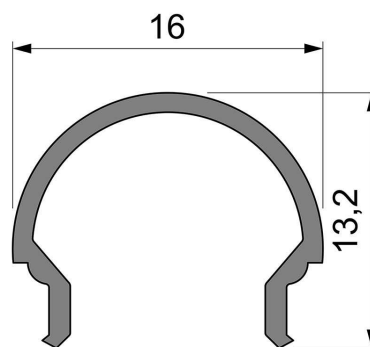

Artikel Nr.: 984513

Abdeckung R-01-10 passend für

Charakteristik

Material	Kunststoff
Farbe	
Optik	matt 75% Transmission

Abmessungen und Gewicht

Länge	2000 mm
Breite	16 mm
Höhe	13,15 mm
Durchmesser	
Gewicht	40 g

Montage

Befestigungsmöglichkeiten

Artikel Nr.: 984513

Cover R-01-10 suitable for

Characteristics

Material	plastic
Color	
Optic	matt 75% transmission

Dimensions & Weight

Length	2000 mm
Width	16 mm
Height	13,15 mm
Diameter	
Product Weight	40 g