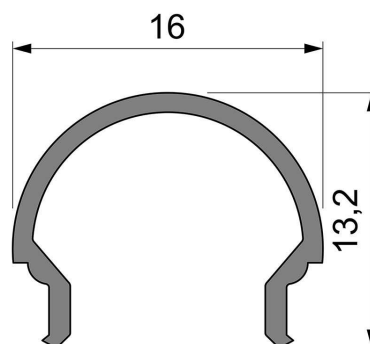

Artikel Nr.: 984513

Abdeckung R-01-10 passend für

Charakteristik

Material	Kunststoff
Farbe	
Optik	matt 75% Transmission

Abmessungen und Gewicht

Länge	2000 mm
Breite	16 mm
Höhe	13,15 mm
Durchmesser	
Gewicht	40 g

Montage

Befestigungsmöglichkeiten

Artikel Nr.: 984513

Cover R-01-10 suitable for

Characteristics

Material	plastic
Color	
Optic	matt 75% transmission

Dimensions & Weight

Length	2000 mm
Width	16 mm
Height	13,15 mm
Diameter	
Product Weight	40 g