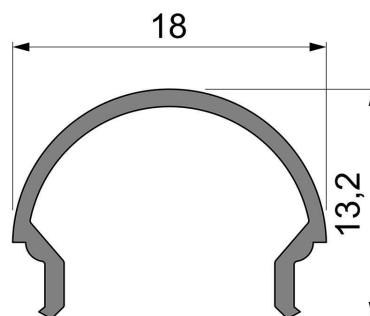

Artikel Nr.: 984523

Abdeckung R-01-12 passend für

Charakteristik

Material	Kunststoff
Farbe	
Optik	matt 75% Transmission

Abmessungen und Gewicht

Länge	2000 mm
Breite	18 mm
Höhe	13,15 mm
Durchmesser	
Gewicht	105 g

Montage

Befestigungsmöglichkeiten

Artikel Nr.: 984523

Cover R-01-12 suitable for

Characteristics

Material	plastic
Color	
Optic	matt 75% transmission

Dimensions & Weight

Length	2000 mm
Width	18 mm
Height	13,15 mm
Diameter	
Product Weight	105 g