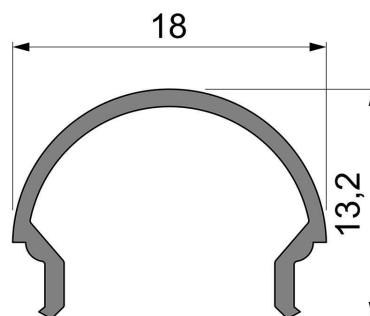

**Artikel Nr.: 984524**

Abdeckung R-01-12 passend für

**Charakteristik**

<b>Material</b>	Kunststoff
<b>Farbe</b>	
<b>Optik</b>	milchig 40% Transmission

**Abmessungen und Gewicht**

<b>Länge</b>	1000 mm
<b>Breite</b>	18 mm
<b>Höhe</b>	13,15 mm
<b>Durchmesser</b>	
<b>Gewicht</b>	50 g

**Montage**

**Befestigungsmöglichkeiten**

**Artikel Nr.: 984524**

Cover R-01-12 suitable for

**Characteristics**

<b>Material</b>	plastic
<b>Color</b>	
<b>Optic</b>	milky 40% Transmission

**Dimensions & Weight**

<b>Length</b>	1000 mm
<b>Width</b>	18 mm
<b>Height</b>	13,15 mm
<b>Diameter</b>	
<b>Product Weight</b>	50 g

**Mounting**

**Mounting Options**