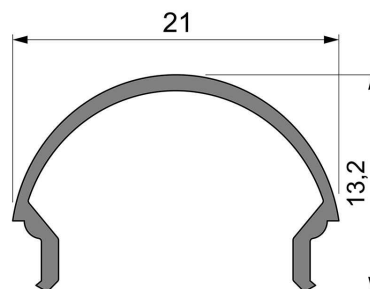

Artikel Nr.: 984533

Abdeckung R-01-15 passend für

Charakteristik

Material	Kunststoff
Farbe	
Optik	matt 75% Transmission

Abmessungen und Gewicht

Länge	2000 mm
Breite	21 mm
Höhe	13,15 mm
Durchmesser	
Gewicht	96 g

Montage

Befestigungsmöglichkeiten

Artikel Nr.: 984533

Cover R-01-15 suitable for

Characteristics

Material	plastic
Color	
Optic	matt 75% transmission

Dimensions & Weight

Length	2000 mm
Width	21 mm
Height	13,15 mm
Diameter	
Product Weight	96 g