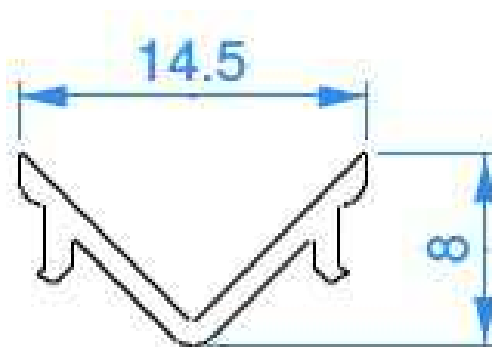

**Artikel Nr.: 985558**

Abdeckung E-02-10 passend für

**Charakteristik**

<b>Material</b>	Kunststoff
<b>Farbe</b>	
<b>Optik</b>	milchig 40% Transmission

**Abmessungen und Gewicht**

<b>Länge</b>	3000 mm
<b>Breite</b>	14,5 mm
<b>Höhe</b>	8 mm
<b>Durchmesser</b>	
<b>Gewicht</b>	100 g

**Montage**

**Befestigungsmöglichkeiten**

**Artikel Nr.: 985558**

Cover E-02-10 suitable for

**Characteristics**

<b>Material</b>	plastic
<b>Color</b>	
<b>Optic</b>	milky 40% Transmission

**Dimensions & Weight**

<b>Length</b>	3000 mm
<b>Width</b>	14,5 mm
<b>Height</b>	8 mm
<b>Diameter</b>	
<b>Product Weight</b>	100 g

**Mounting**

**Mounting Options**