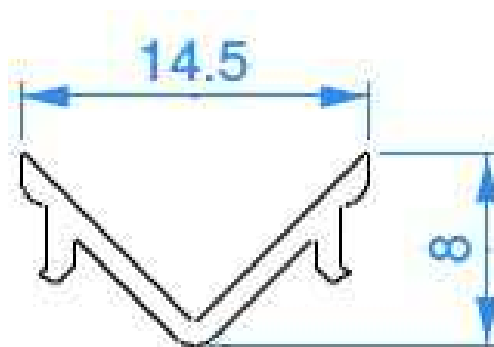

**Artikel Nr.: 985558**

Abdeckung E-02-10 passend für

**Charakteristik**

<b>Material</b>	Kunststoff
<b>Farbe</b>	
<b>Optik</b>	milchig 40% Transmission

**Abmessungen und Gewicht**

<b>Länge</b>	3000 mm
<b>Breite</b>	14,5 mm
<b>Höhe</b>	8 mm
<b>Durchmesser</b>	
<b>Gewicht</b>	100 g

**Montage**

**Befestigungsmöglichkeiten**

**Artikel Nr.: 985558**

Cover E-02-10 suitable for

**Characteristics**

<b>Material</b>	plastic
<b>Color</b>	
<b>Optic</b>	milky 40% Transmission

**Dimensions & Weight**

<b>Length</b>	3000 mm
<b>Width</b>	14,5 mm
<b>Height</b>	8 mm
<b>Diameter</b>	
<b>Product Weight</b>	100 g

**Mounting**

**Mounting Options**