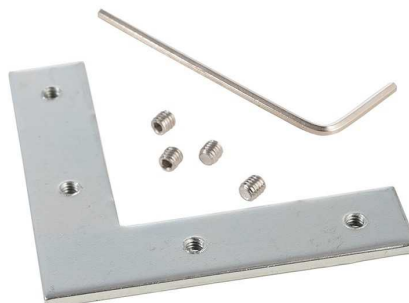

Artikel Nr.: 987027

Nutenstein / Eckverbinder 90° passend für

Charakteristik

Material	Metall
Farbe	Silber
Optik	naturbelassen

Abmessungen und Gewicht

Länge	
Breite	12 mm
Höhe	2 mm
Durchmesser	
Gewicht	g

Montage

Befestigungsmöglichkeiten

Artikel Nr.: 987027

sliding Block / Corner Connector 90° suitable for

Characteristics

Material	metal
Color	silver
Optic	natural finish

Dimensions & Weight

Length	
Width	12 mm
Height	2 mm
Diameter	
Product Weight	g